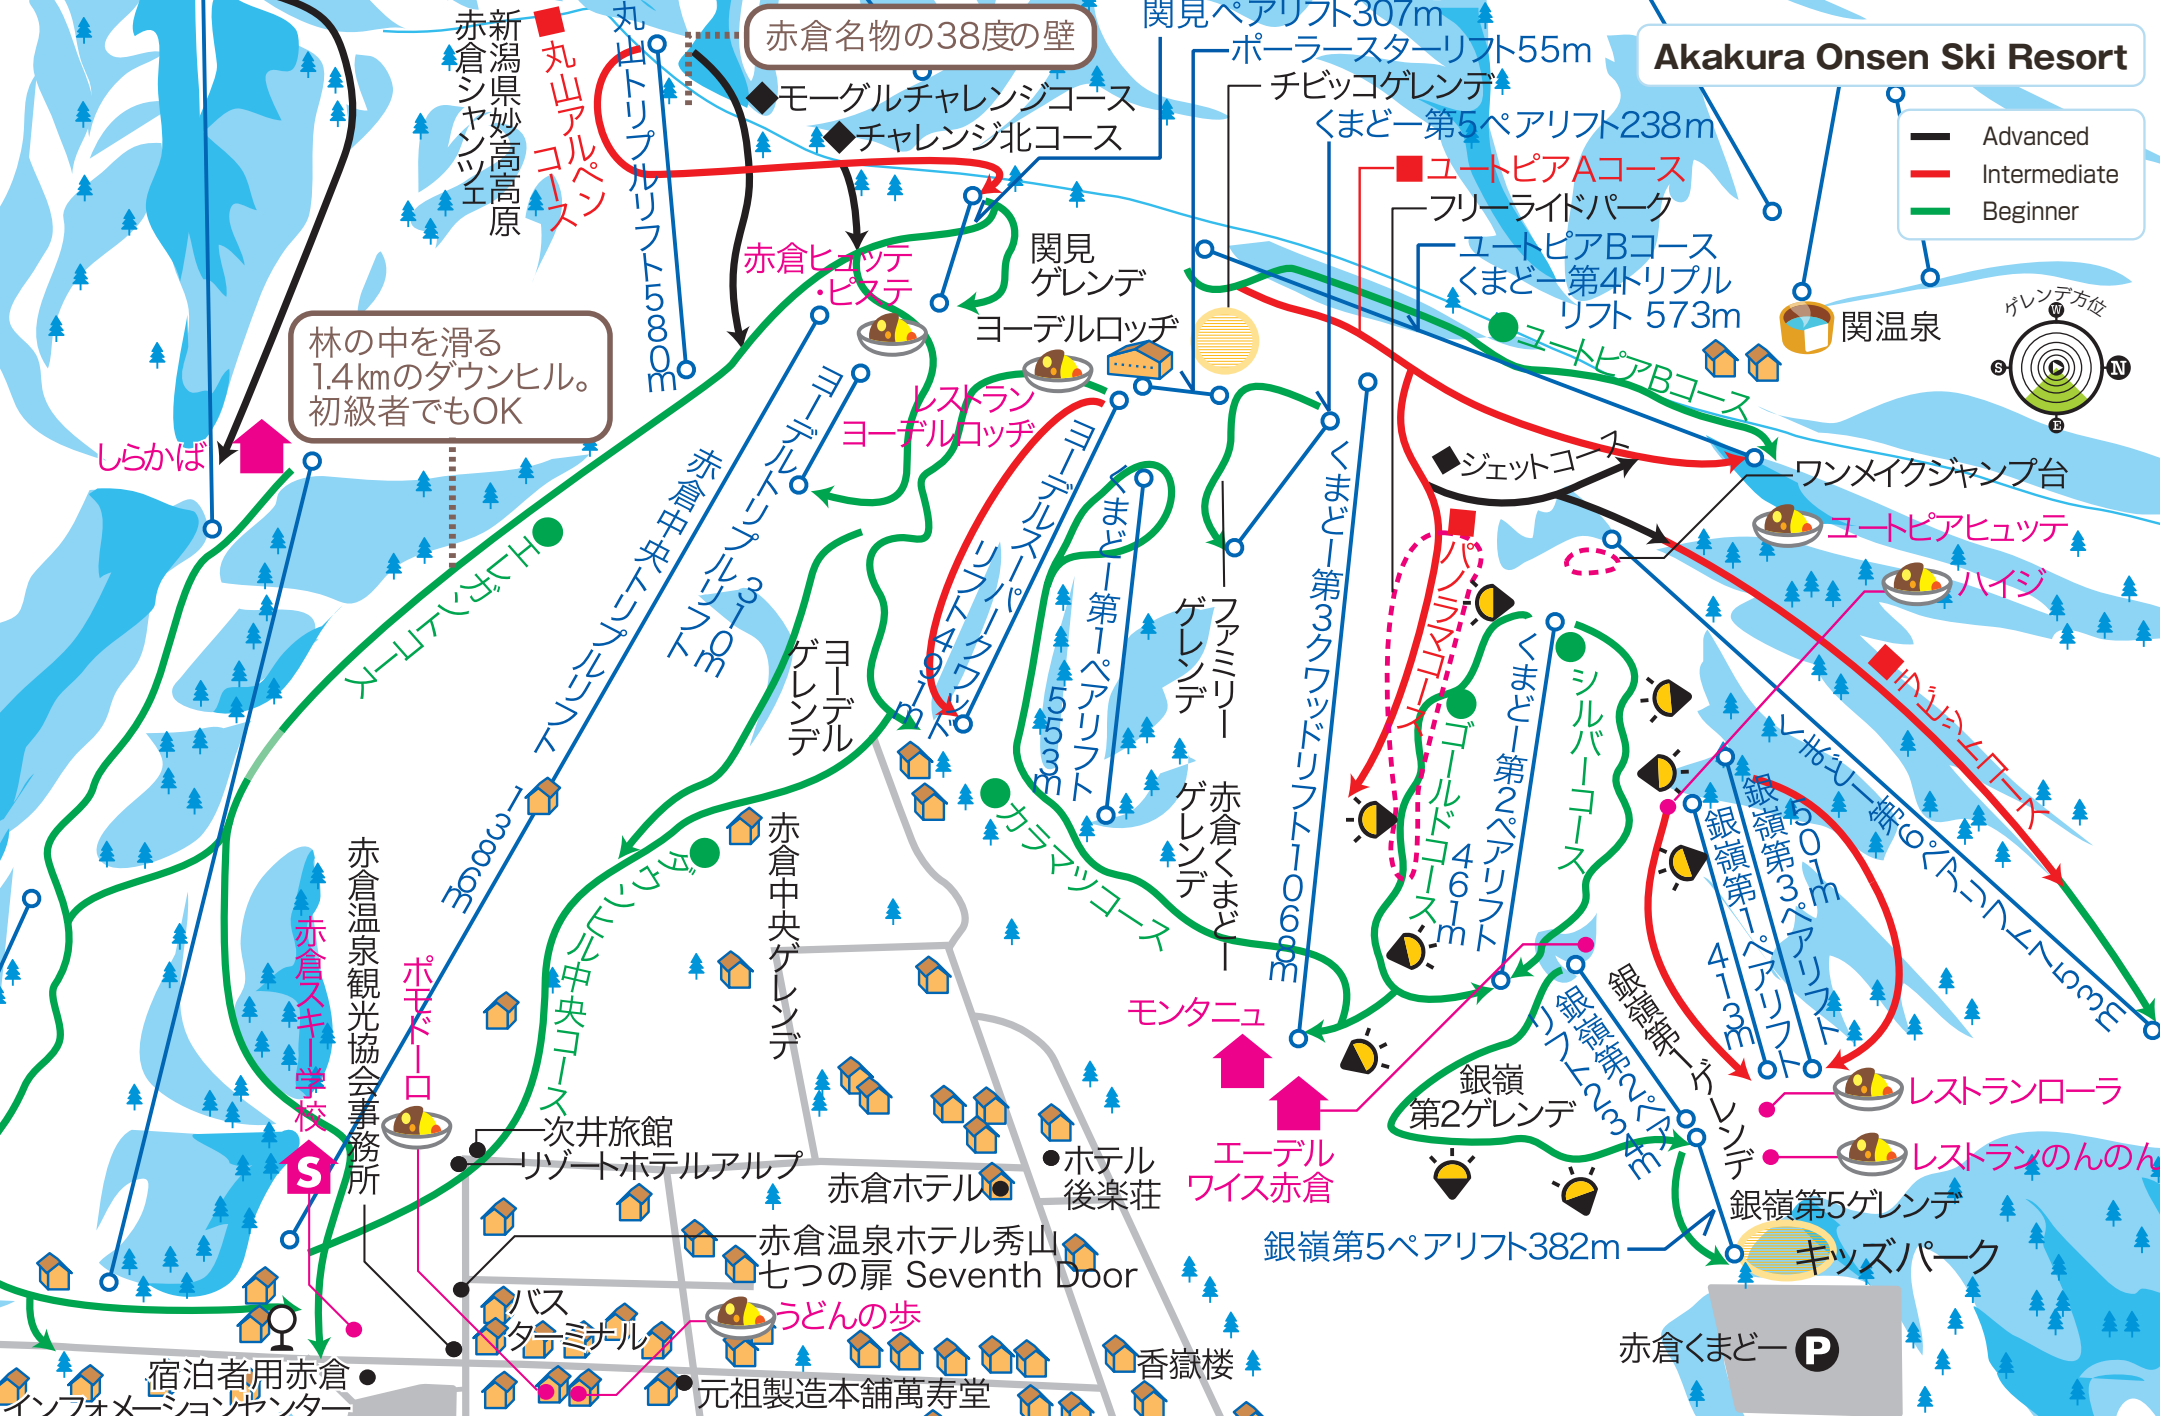

Akakura Onsen Ski Resort

- Advanced
- Intermediate
- Beginner

林の中を滑る
1.4kmのダウンヒル。
初級者でもOK

赤倉名物の38度の壁

赤倉くまどー P