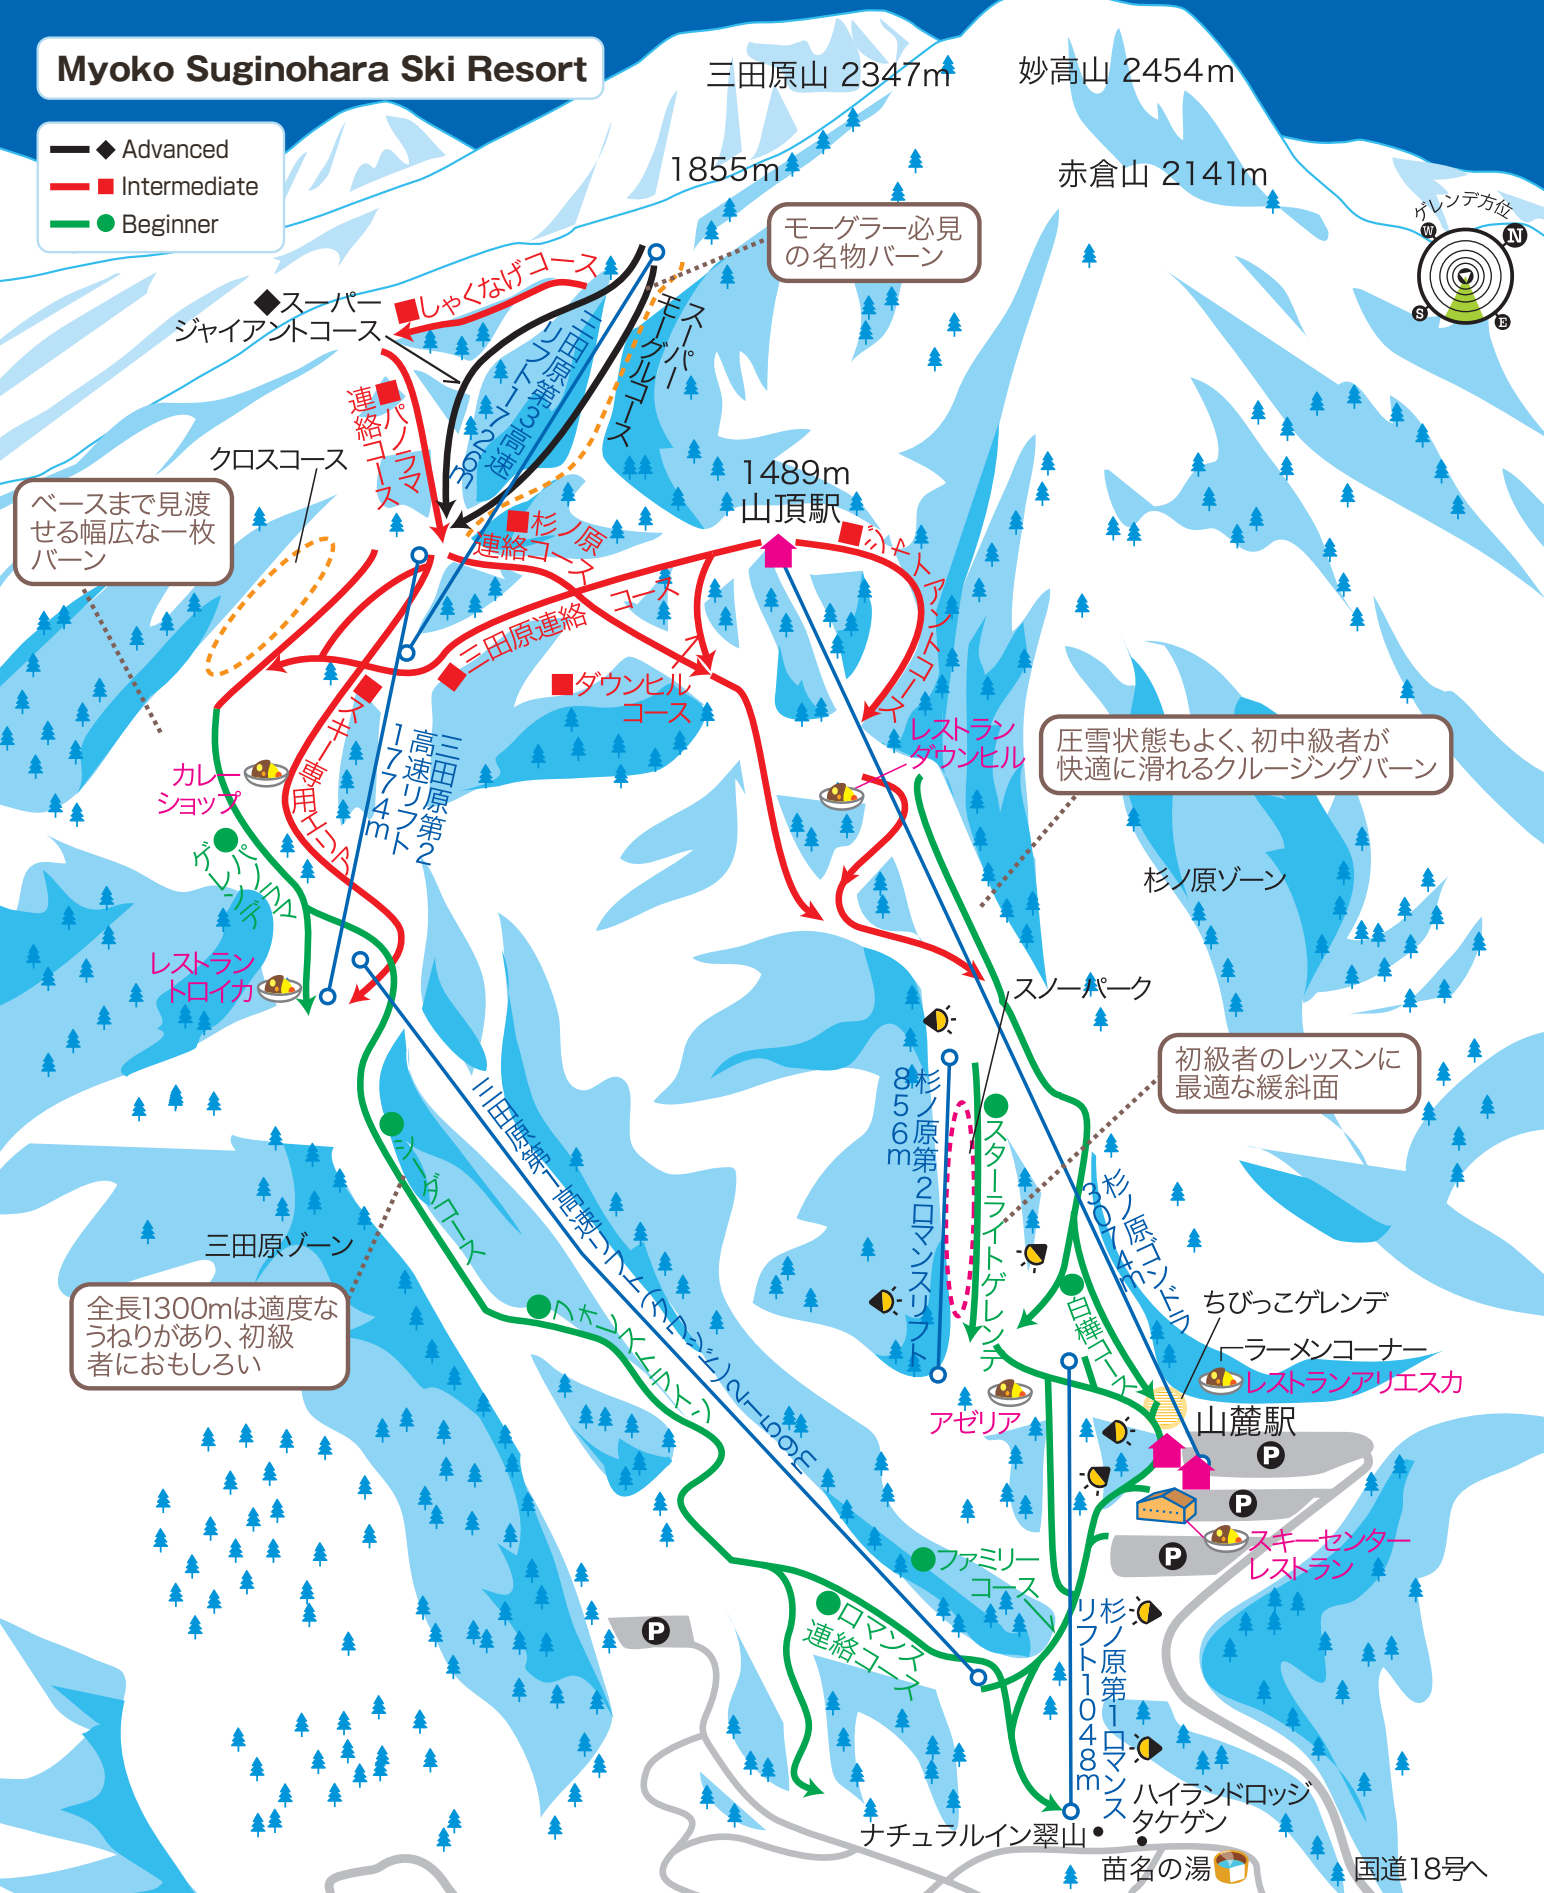

# Myoko Suginozawa Ski Resort

三田原山 2347m

妙高山 2454m

- ◆ Advanced
- Intermediate
- Beginner

ベースまで見渡せる幅広な一枚バーン

モーグラール必見の名物バーン

圧雪状態もよく、中級者が快適に滑れるクルージングバーン

初級者のレッスンに最適な緩斜面

全長1300mは適度なうねりがあり、初級者におもしろい

◆スーパー  
ジャイアントコース

■しゃくなげコース

■クロスコース

■連絡コース  
■パノラマ

■三田原  
連絡コース

■ダウンヒル  
コース

1489m  
山頂駅

スターライト  
ゲレンデ

330m  
杉ノ原第1  
ロマンスリフト

ちびっこゲレンデ

ラーメンコーナー

レストランアリエスカ

山麓駅

アゼリア

ファミリー  
コース

■ロマンス  
連絡コース

1048m  
リフト  
杉ノ原第1  
ロマンス

スキーセンター  
レストラン

ナチュラルイン翠山

苗名の湯

国道18号へ